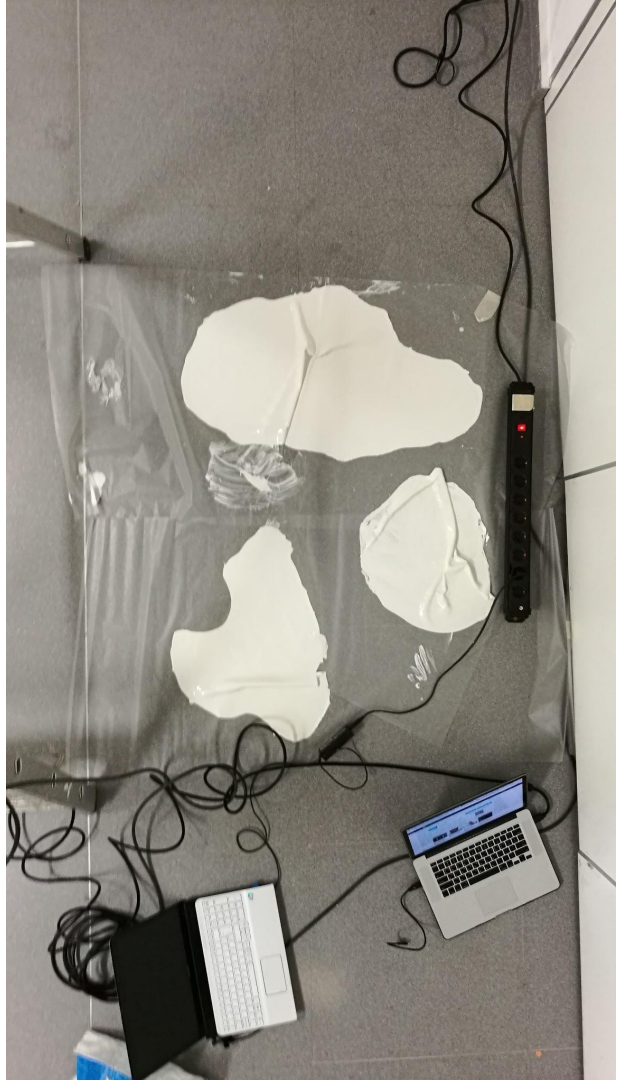

?

"21" 2017.

consiste en:
- una bandeja de metal, que sirve como sonorizada? Resalta las gotas que caen encima.

suspendido desde, 7. altura

- un recipiente de cristal, transparente, que no quieras colorear - también amplifica y sonoriza.

bandeja de metal.

un recipiente transparente de cristal.

* hay que documentar! con fotos

INSTALACIONES

- PIEZO → RECORRER SONIDOS DEL AGUA
- SONIDO: - check: si funciona ZOOM con altavoces.
- hablar con Miguel sobre amplificador.
- Sensor: ultra sonido, batería
- Parafina para poner la pieza.

buscan un gotero.

AGUA
MOVIMIENTO
SONIDO

- PROJECTION - 3D? sobre la parafina.
- video?
- Suelo. Resina colgada

en qué forma?
Resina?
de resina, como un charco

* Pedir projection para el fin de mes.

Proceso de Trabajo

• Mesa especial Simdo

- cable power

- 2 cables heurba mechro  (CANON)

- Adaptador mini jack a jack

• 2 Altavoces KRK Rokits RP52
y su cable power.

• Ladrón p/ 3.

• 4 cargadores.

• 3 focos con filtros (verde/azul) 1 recorte. 2 PC y