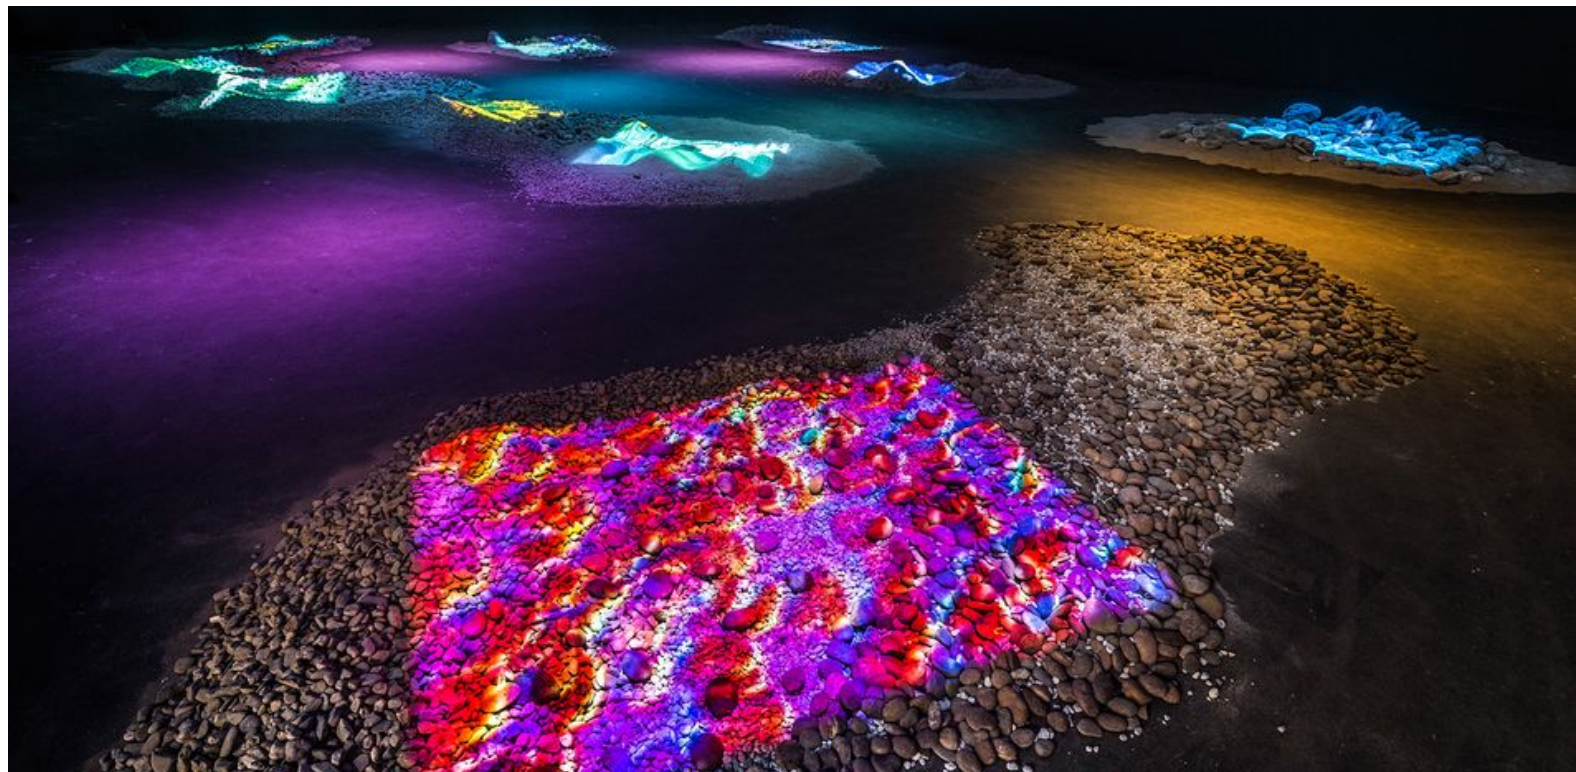

Pechakucha: Instalación Grupal

Suri Kim, Renata Lavín, Micaela Maisa, Ángel Rodríguez

Su; 水 (Un concepto sobre el agua).
2017. Técnica mixta.

< <https://en.wiktionary.org/wiki/%E6%B0%B4> >

Referentes

Hans Haacke

Bil Viola

Pipilotti Rist

Daniel Canogar

Proceso de Trabajo

Bocetos

PROCESO INSTALACIÓN

- CONCEPTO : UN LUGAR DENTRO DE UN LUGAR.

→ REPRESENTACIÓN

?

"21" 2017.

consiste en:
- una bandeja de metal, que sirve como sonorizada? Resalta las gotas que caen encima.

suspendido desde, 7. altura

- un recipiente de cristal, transparente, que no quieras colorear - también amplifica y sonoriza.

buscan un gotero.

AGUA
MOVIMIENTO
SONIDO

- PROJECTION - 3D? sobre la parafina.
- video?
- Suelo. Resina colgada

en qué forma?
Resina?
de resina, como un charco

* Pedir projection para el fin de mes.

Proceso de Trabajo