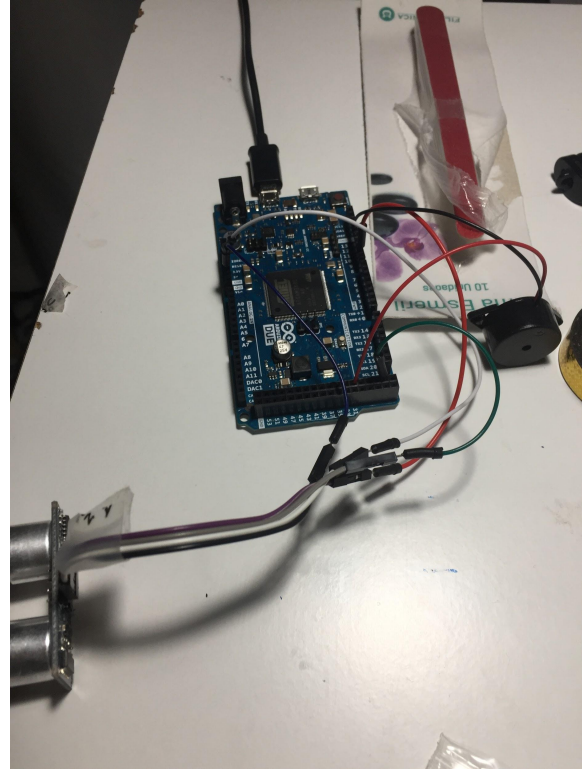

bandeja de metal.

un recipiente transparente de cristal.

* hay que documentar! con fotos

INSTALACIONES

- PIEZO → RECORRER SONIDOS DEL AGUA
- SONIDO: - check: si funciona ZOOM con altavoces.
- hablar con Miguel sobre amplificador.
- Sensor: ultra sonido, batería
- Parafina para poner la pieza.

buscan un gotero.

AGUA
MOVIMIENTO
SONIDO

- PROJECTION - 3D? sobre la parafina.
- video?
- Suelo. Resina colgada

en qué forma?
Resina?
de resina, como un charco

* Pedir projection para el fin de mes.

Proceso de Trabajo

• Mesa especial Simdo

- cable power

- 2 cables heurba mechro  (CANON)

- Adaptador mini jack a jack

• 2 Altavoces KRK Rokits RP52
y su cable power.

• Ladrón p/ 3.

• 4 cargadores.

• 3 focos con filtros (verde/azul) 1 recorte. 2 PC y