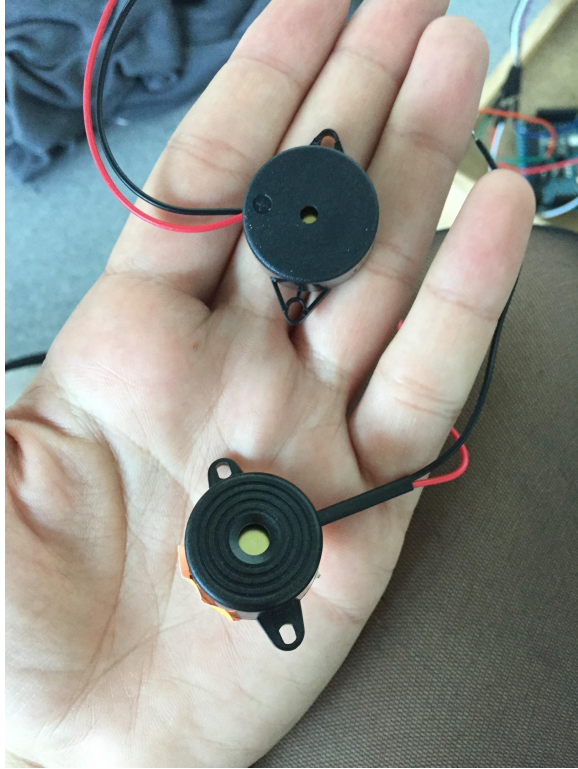

bandeja de metal.

un recipiente transparente de cristal.

* hay que documentar! con fotos

INSTALACIONES

- PIEZO → RECORRER SONIDOS DEL AGUA
- SONIDO: - check: si funciona ZOOM con altavoces.
- hablar con Miguel sobre amplificador.
- Sensor: ultra sonido, batería
- Parafina para poner la pieza.

buscan un gotero.

AGUA
MOVIMIENTO
SONIDO

- PROJECTION - 3D? sobre la parafina.
- video?
- Suelo. Resina colgada

en qué forma?
Resina?
de resina, como un charco

* Pedir projection para el fin de mes.

Proceso de Trabajo

• Mesa especial Simdo

- cable power

- 2 cables heurba mechro  (CANON)

- Adaptador mini jack a jack

• 2 Altavoces KRK Rokits RP52
y su cable power.

• Ladrón p/ 3.

• 4 cargadores.

• 3 focos con filtros (verde/azul) 1 recorte. 2 PC y