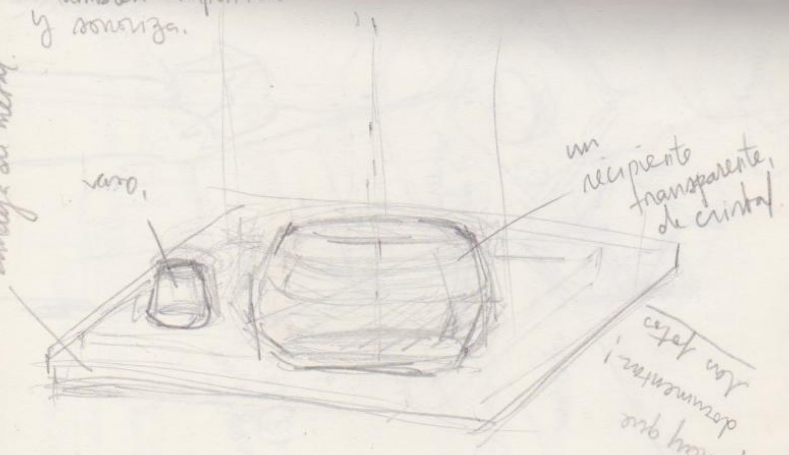

?

"21" 2017.

consiste en:
- una bandeja de metal, que sirve como sonorizada? Resalta las gotas que caen encima.

suspendido desde, 7. altura

- un recipiente de cristal, transparente, que no quieras colorear - también amplifica y sonoriza.

bandeja de metal.

un recipiente transparente de cristal.

* hay que documentar! con fotos

INSTALACIONES

- PIEZO → RECORRER SONIDOS DEL AGUA
- SONIDO: - check: si funciona ZOOM con altavoces.
- hablar con Miguel sobre amplificador.
- Sensor: ultra sonido, batería
- Parafina para poner la pieza.