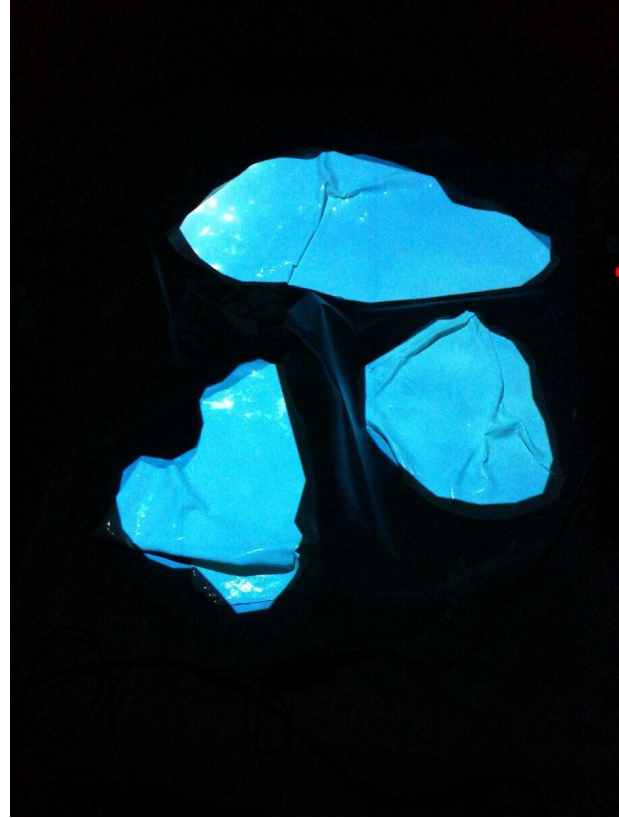

buscan un gotero.

AGUA
MOVIMIENTO
SONIDO

- PROJECTION - 3D? sobre la parafina.
- video?
- Suelo. Resina colgada

en qué forma?
Resina?
de resina, como un charco

* Pedir projection para el fin de mes.

Proceso de Trabajo