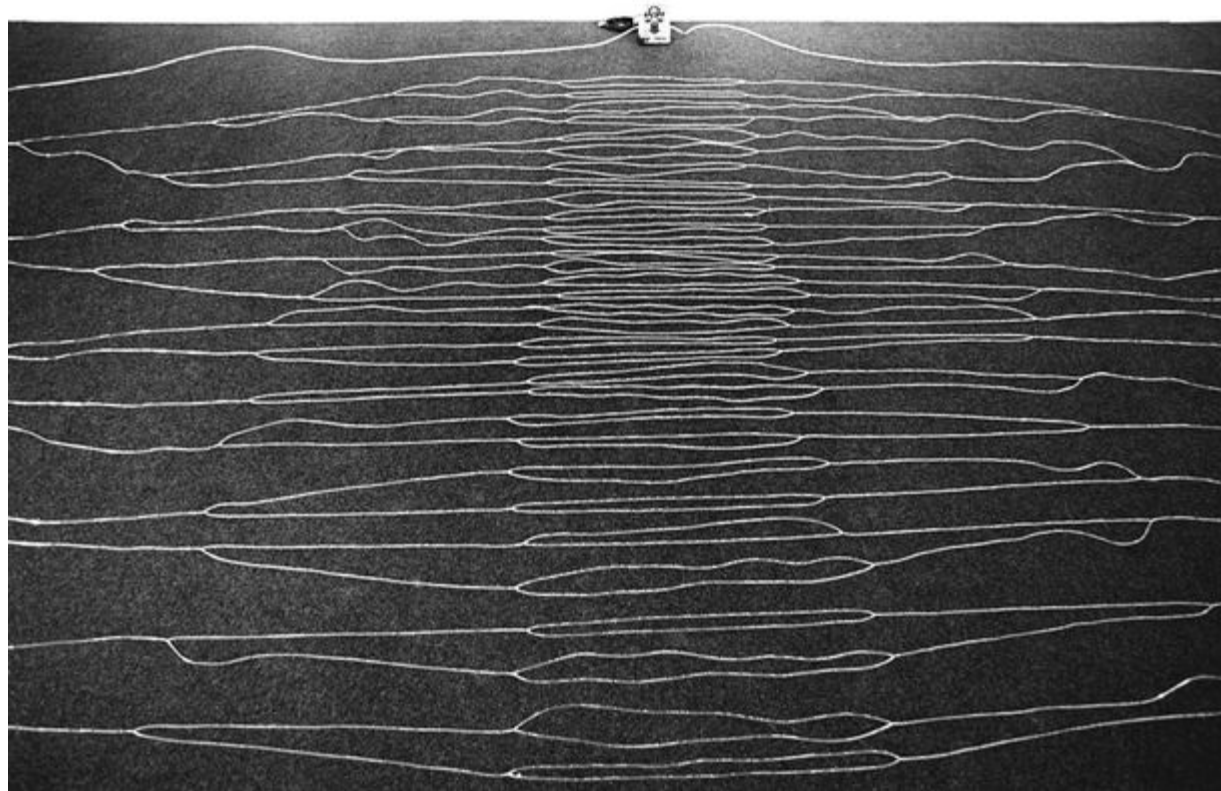

Pechakucha: Instalación Grupal

Suri Kim, Renata Lavín, Micaela Maisa, Ángel Rodríguez

Su; 水 (Un concepto sobre el agua).
2017. Técnica mixta.

< <https://en.wiktionary.org/wiki/%E6%B0%B4> >

Referentes

Hans Haacke

Bil Viola

Pipilotti Rist

Daniel Canogar

Proceso de Trabajo

Bocetos

PROCESO INSTALACIÓN

- CONCEPTO : UN LUGAR DENTRO DE UN LUGAR.

→ REPRESENTACIÓN

buscan un gotero.

AGUA
MOVIMIENTO
SONIDO

- PROJECTION - 3D? sobre la parafina.
- video?
- Suelo. Resina colgada

en qué forma?
Resina?
de resina, como un charco

* Pedir projection para el fin de mes.

Proceso de Trabajo